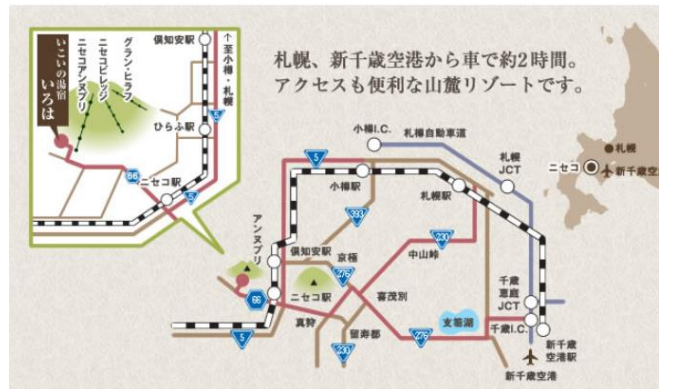

### 選べるコースは3コース!

ニセコビレッジゴルフコース 15,760円 から

18H 6,845ヤード Par73 いろはから車で約15分

ニセコゴルフコース 14,760円 から

18H 6,805ヤード Par72 いろはから車で約20分

HANAZONO GOLF 13,360円 から

18H 6,760ヤード Par72 いろはから車で約35分

- ゴルフ場により、また、プレー時期やプレー人数、平日、土日祝プレーにより料金はかわります。詳しい料金はお問い合わせ下さい。

札幌、新千歳空港から車で約2時間。アクセスも便利な山麓リゾートです。

いこいの湯宿  
ニセコ温泉郷 いろは

【お問い合わせ】 虻田郡ニセコ町ニセコ 477 番地