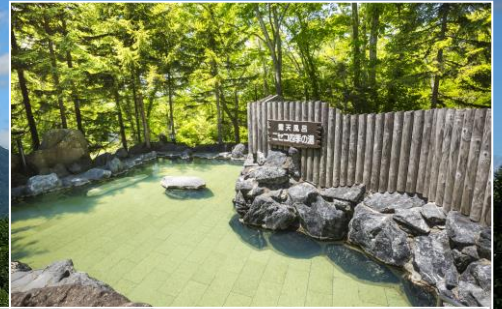

# 羊蹄山を見ながら爽快プレイ&ゆったり温泉 ニセコゴルフ&宿泊パック

お部屋一例：10帖和室

平日なら! 泊2食 プレー代込

1室4名利用  
お一人様